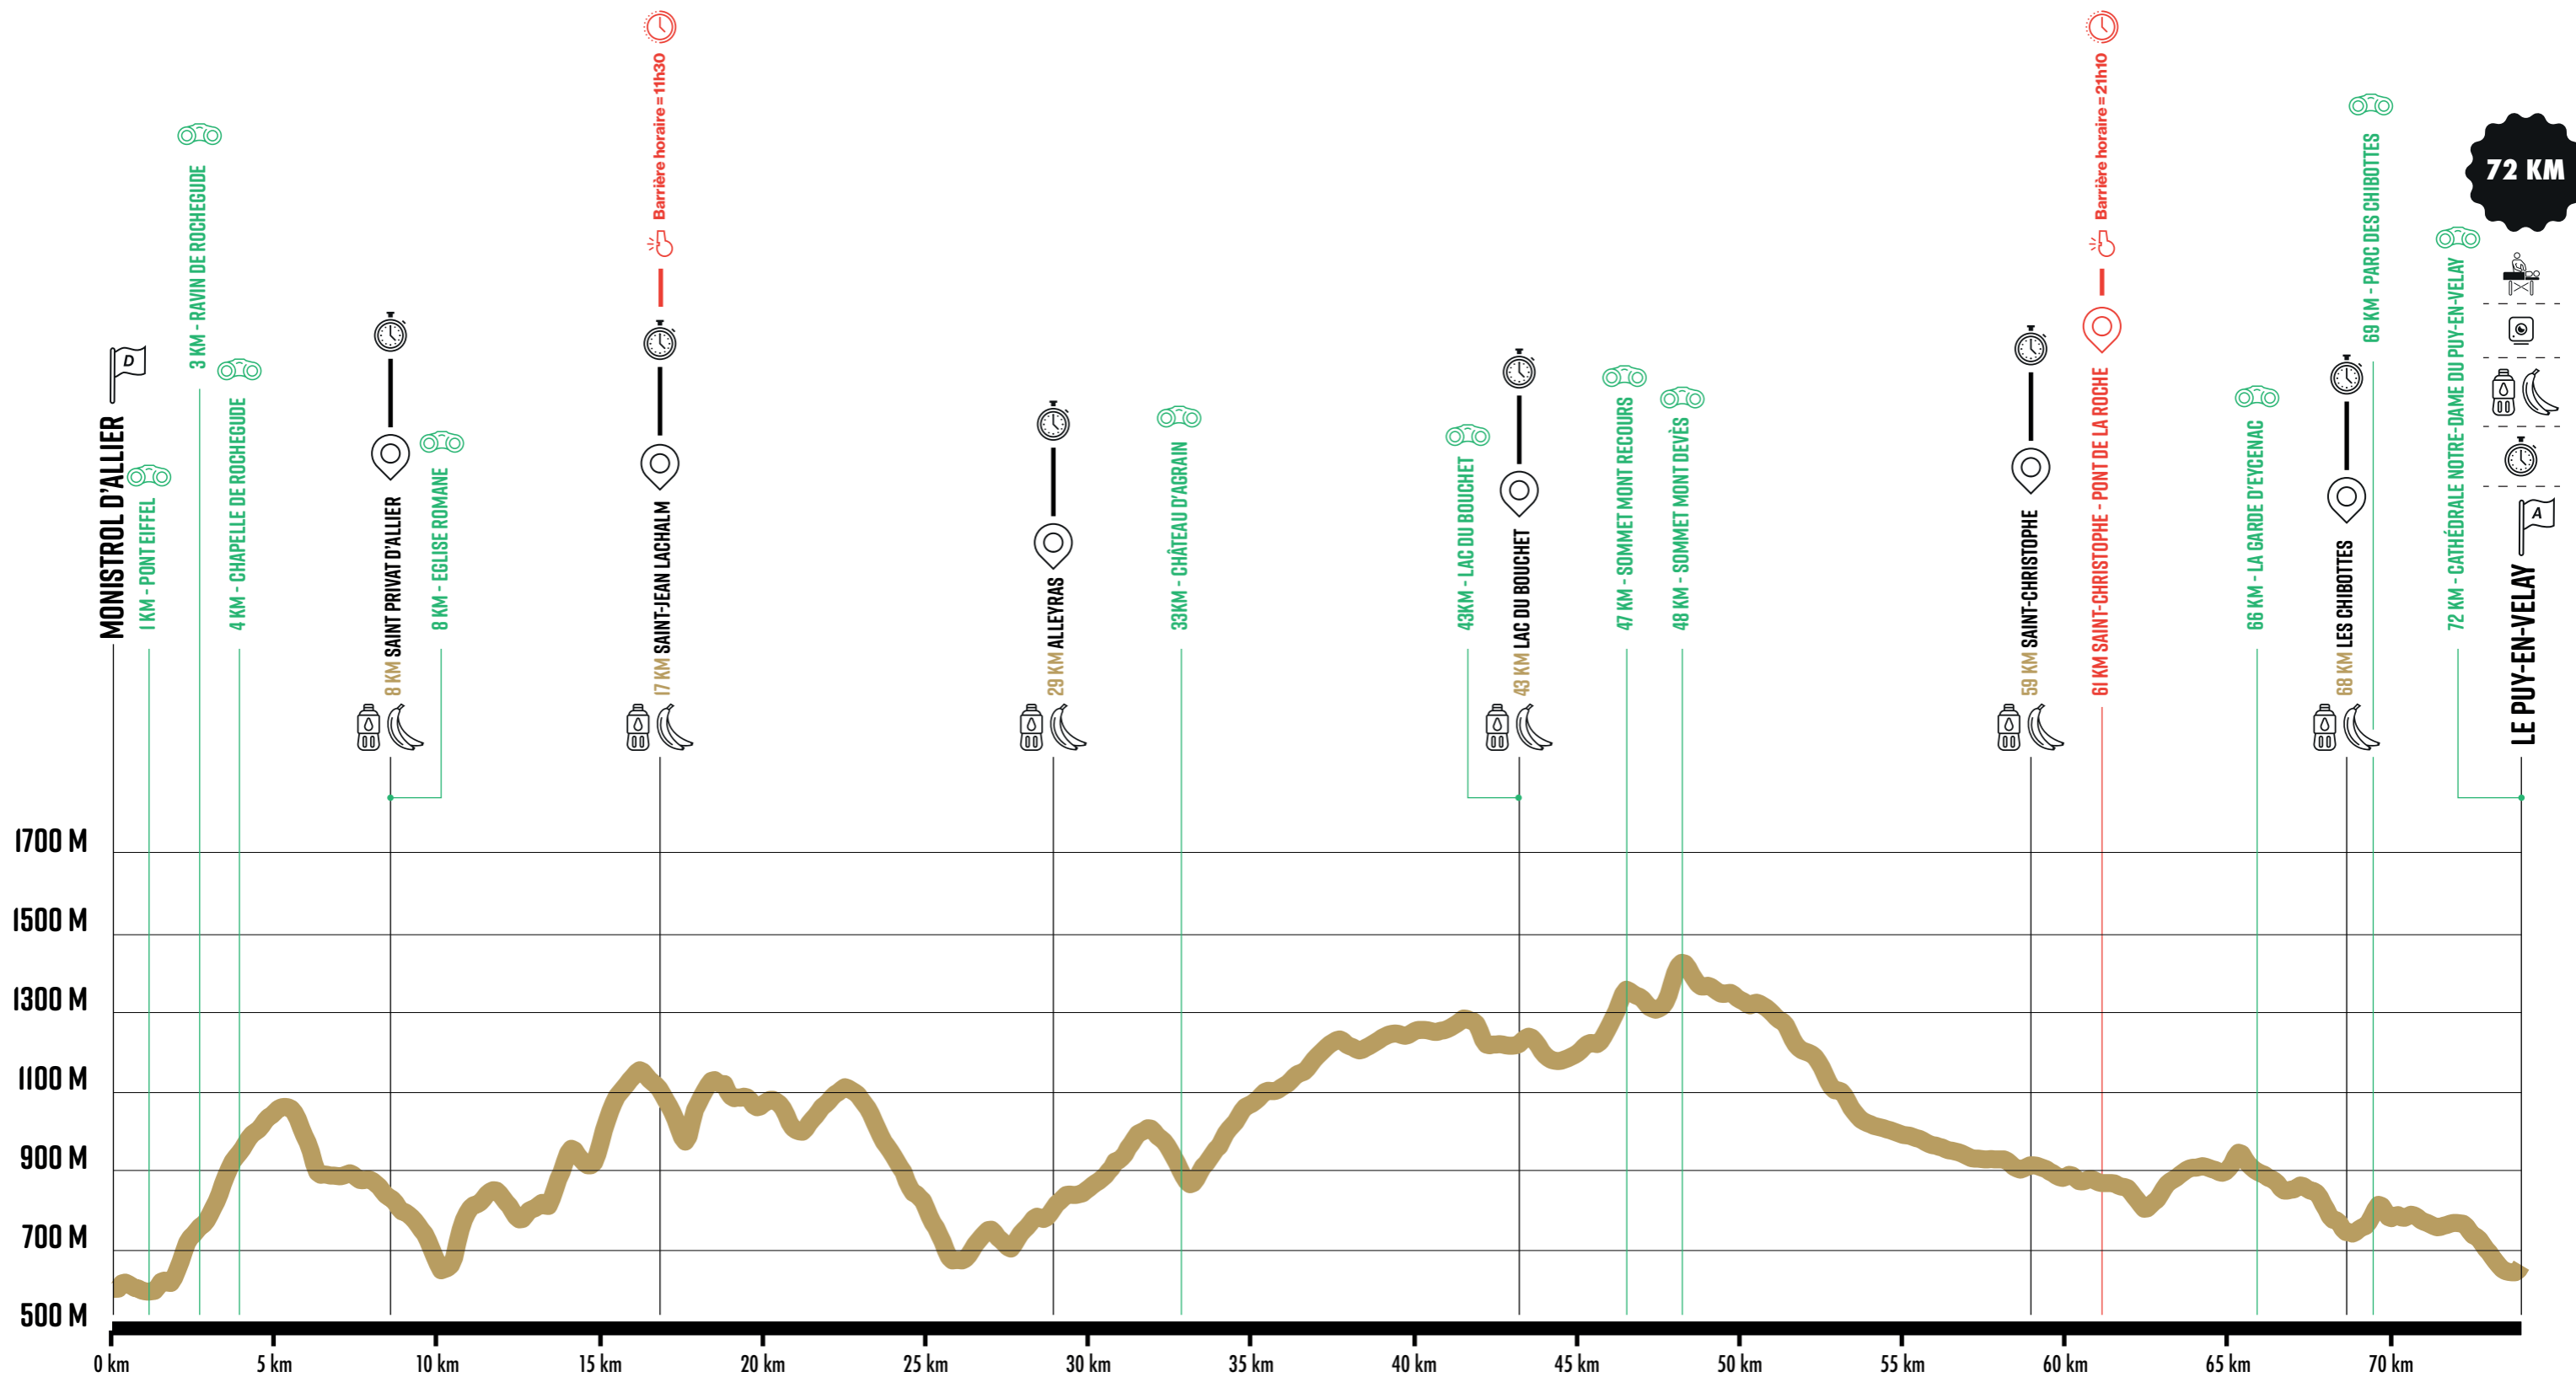

LE GRAND TRAIL DU SAINT-JACQUES

▲ 593 M ▲ 1432 M ↑▲ 3000 M ↓▲ 3050 M

72 KM