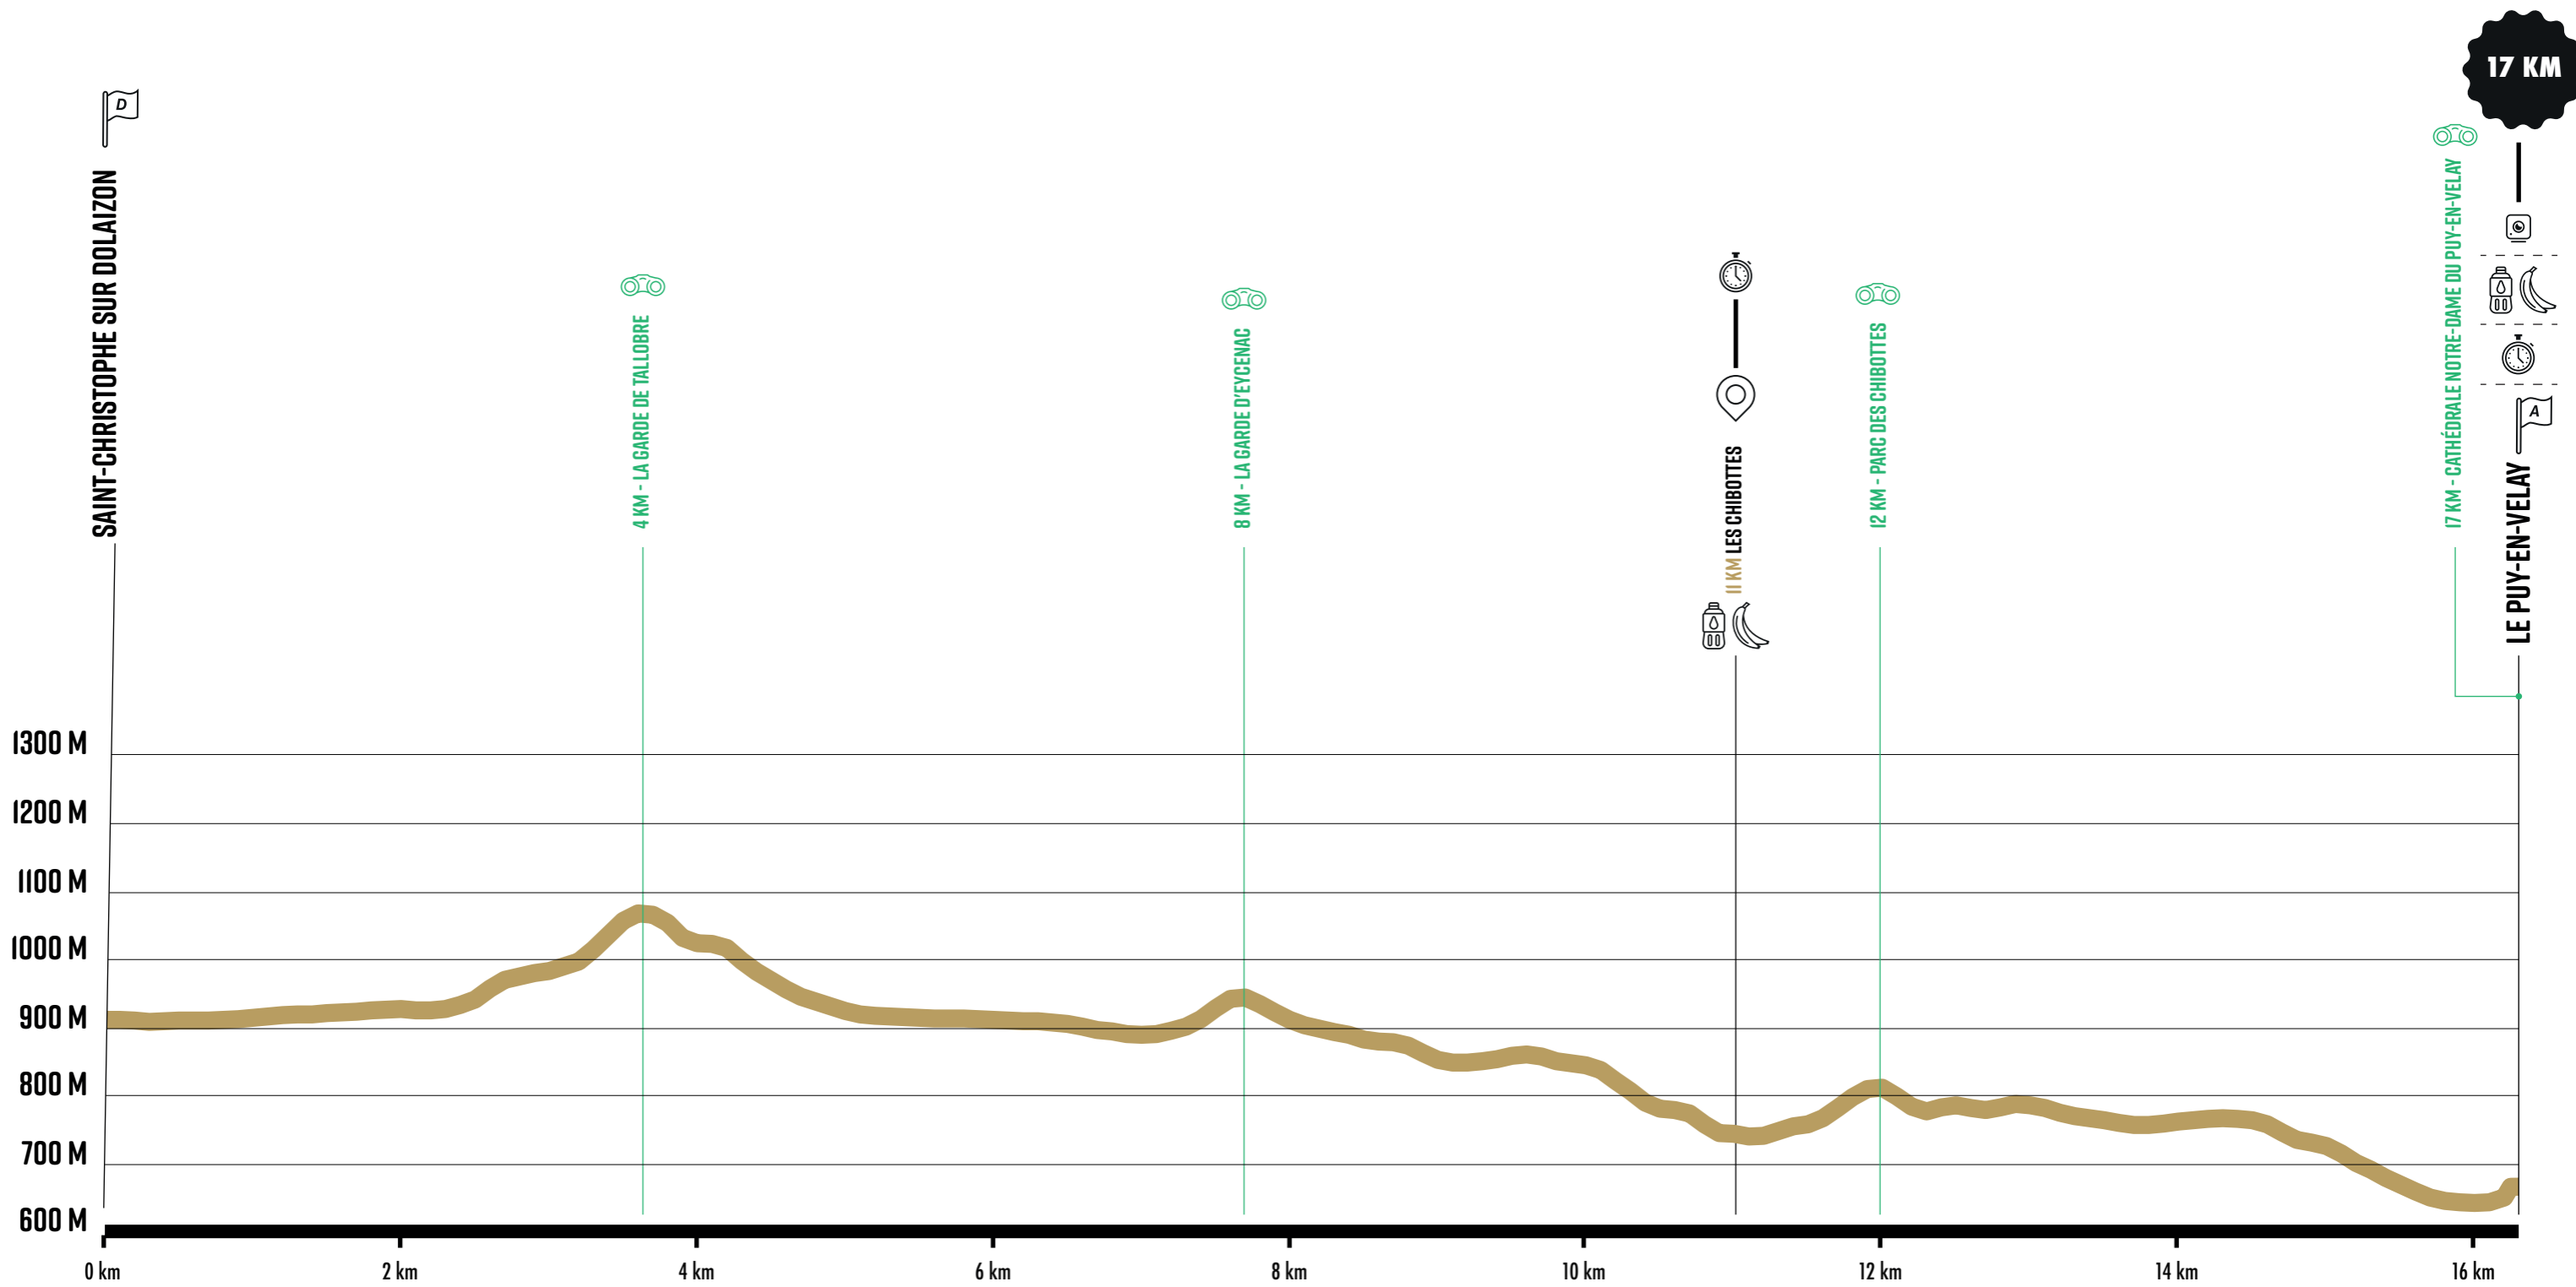

LES CHIBOTTES

▲▲ 642 M ▲ 1069 M ↑▲ 400 M ↓▲ 650 M

Départ / Arrivée

Localité

Points remarquables

Contrôle temps - Déviation

Ravitaillement solide & liquide

Ravitaillement liquide

Chrono

Webcam